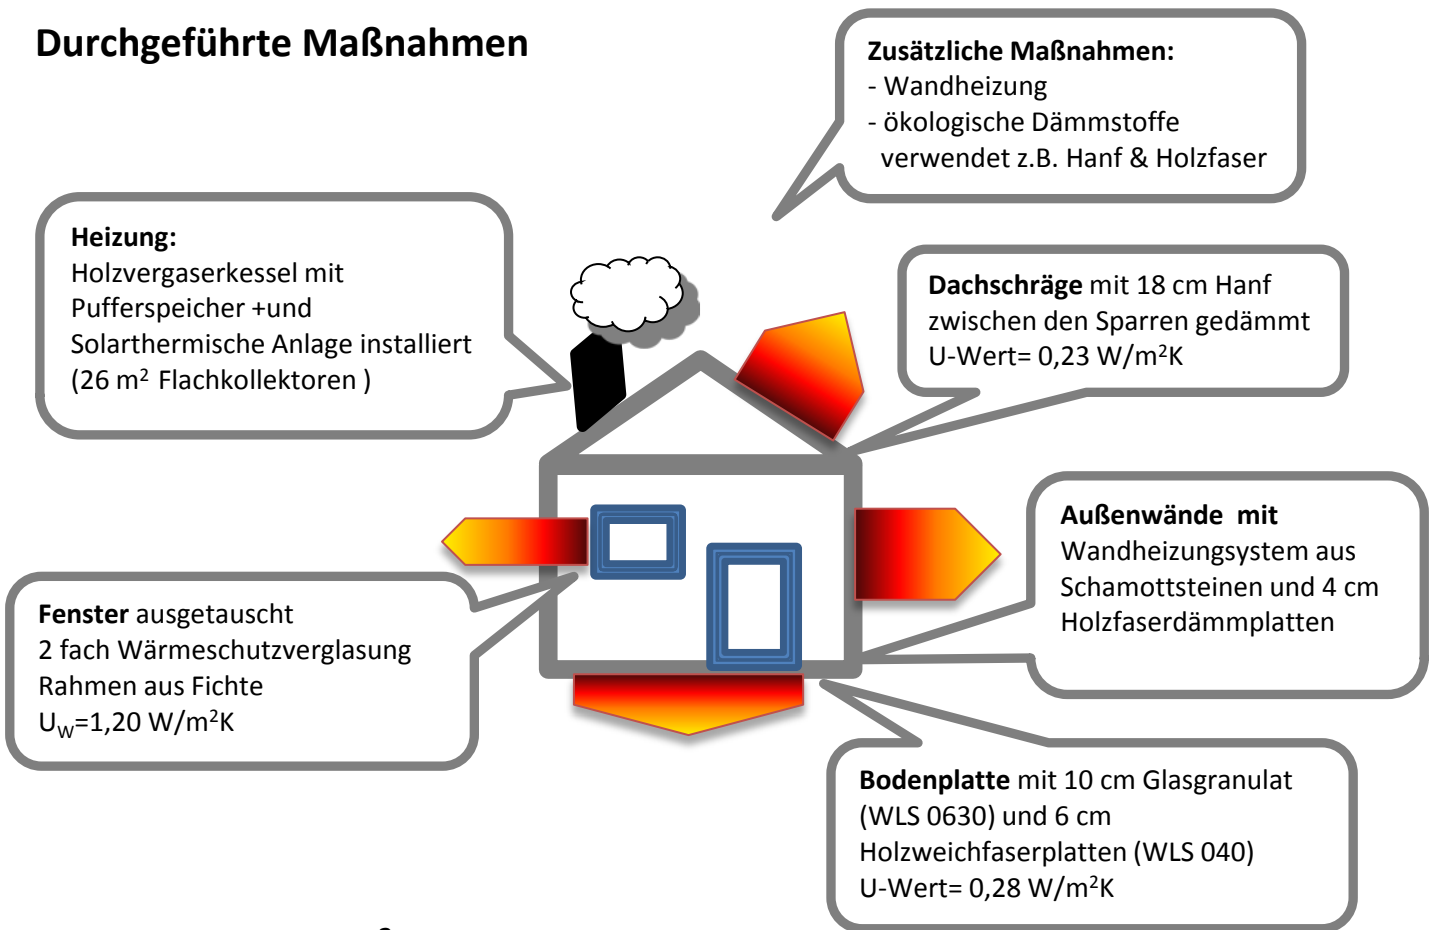

Typ Einfamilienhaus (historisch)
Adresse Bahnhofstraße 8
 74909 Meckesheim
Baujahr 1798/1859
Fachplaner Kristina Butschbacher
 & Markus Brecht (Heizung)

Durchgeführte Maßnahmen

Endenergie kWh/m²a

Primärenergie kWh/m²a